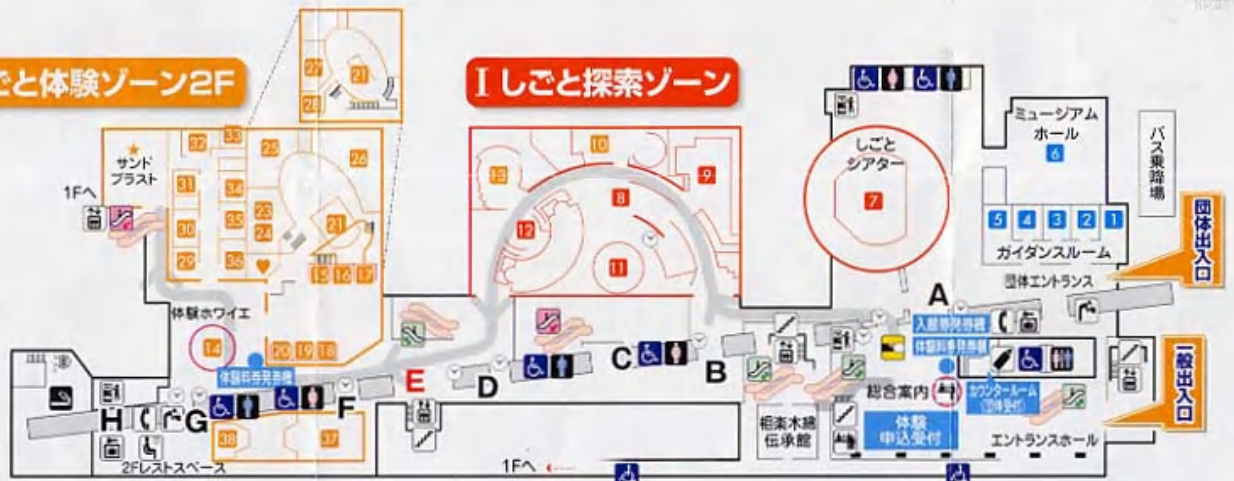

Discover Your Future

<http://www.shigotokan.jp/>

未来の自分を見つけよう

2F

II しごとと体験ゾーン2F

I しごとと探索ゾーン

1F

III しごとと歴史未来ゾーン

IV じぶん発見ゾーン

I しごとと探索ゾーン	♥ 多目的体験コーナー	59 機械工作の仕事	62 職業適性診断システム	
7 しごとシアター	23 マスコミの仕事 - 新聞記者-	46 大型製品組立の仕事 (家具)	63 ビデオコーナー	
8 チームが生み出す仕事 (電車運転シミュレーター)	24 医療・福祉の仕事 - 栄養士-	41 印刷の仕事	サテライト (II しごとと体験ゾーン)	
9 生産システムを支える職業群	25 マスコミの仕事 - TVスタジオの仕事-	42 小型製品組立の仕事 (玩具)	64-1 大型製品組立の仕事 (自転車)	
10 雑誌編集の仕事、オフィスで見られる仕事	26 公共の仕事 - 消防官-	43 精密製品組立の仕事 (時計)	64-2 美容師	
11 先端技術を支える人々	27 医療・福祉の仕事 - 介護の仕事-	44 食品製造の仕事 (製粉・製菓)	64-3 建築家	
12 社会の基盤を支える人々	専門職	III しごとと歴史・未来ゾーン	64-4 服飾デザイナー	
13 日常のくらしを支える熟練者たち (大工)	28 建築・建設の仕事 - 建設機械オペレーター-	45 くらしを支える人々の働き方の変化	64-5 医療・福祉の仕事 - 看護師-	
II しごとと体験ゾーン	29 サービスの仕事 - 美容師-	46 人は働くことをどのように考えてきたか	64-6 デコレーター	
14 体験ホワイエ	30 デコレーター	47 大量生産時代の働き方	65 フラワーデザイナー	
伝統工芸	31 フラワーデザイナー	48 情報化時代の働き方	別棟 精密製品組立の仕事 (パソコン組立)	
15 京焼・清水焼	32 ピアノ調律師	49 近未来が求める仕事	別棟 プログラマーの仕事	
16 京友禅	33 声優	IV じぶん発見ゾーン	その他	
17 西陣織	34 CGデザイナー	51 じぶん発見のインデックス	1 ~ 5 ガイダンスルーム	
18 大阪唐木指物、大阪泉州燗筆筒、大阪襦袢、奈良茶道具	35 建築家	52 私のしごと	6 ミュージアムホール	
19 京くみひも、京房・撚りひも、奈良筆	36 服飾デザイナー	53 じぶん発見オリエンテーリング (集計ポスト)	50 企画展示室	
20 京漆器、京象嵌、京版画	★ サンドプラスト	V しごとと情報ゾーン		
シミュレーション	37 ワークショップルーム	55 ~ 60 セミナールーム		
21 先端技術の仕事 - 宇宙開発-	ものづくり	61 職業データベース		

※プログラマー・パソコン組立体験をされる方は体験開始10分前にEゲートに集合してください。

入館券 ▲

私のしごと館
Discover Your Future

ゲストカード
一般

2009.11.06
14:50

このカードで「じぶん発見オリエンティング」が
できます。(1コースのみ 1回限り)