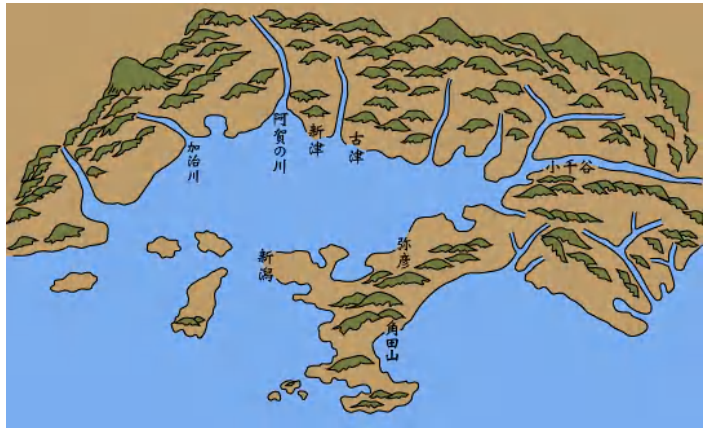

○越の国 長岡

火焰土器、沼垂、化外の地、深田、新潟市、国宝（平成 11 年笹山遺跡）、新潟大学工学部、長岡技術科学大学、

↑どぶね農業
寛治三年（1089 年）の越後絵図→

（北陸農政局から転載）

火焰土器（馬高遺跡）→

（信濃川火焰街道連携協議会から転載）

○十分盃

戒めの盃 古代ギリシャ BC1 世紀
教訓茶碗（八分茶碗） 石垣島
八分の盃

○カマキリ博士（酒井與喜夫 榎酒井無線会長）

1935 生れ（新潟県）

1950 脇野町中学校卒業

1963 酒井無線創業

1997 博士（工学）長岡技術科学大学（カマキリの卵ノウ高さとも最大積雪深との相関に関する実証的研究）